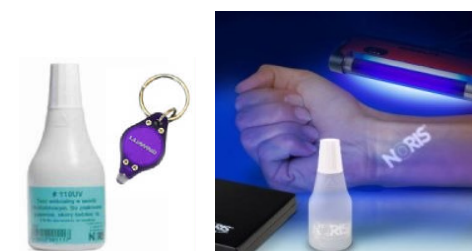

110 Invisible UV (Piel-papel)

Frasco 1 onza **Q137.00**

Con Mini linterna: **Q169.00**

Frasco 4 onzas **Q416.00**

Frasco 16 onzas **Q1,365.00**

Frasco 32 onzas **Q2,310.00**

325 Tinta permanente para tela

1 onza **Q0.00**