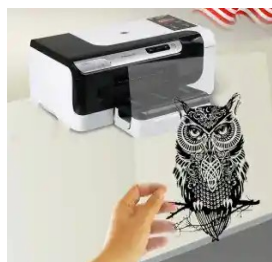

Materiales para fabricas De sellos

Película para hacer negativos sin revelado.
Bolsa de 25 hojas

Q236.00 carta
Q473.00 doble carta